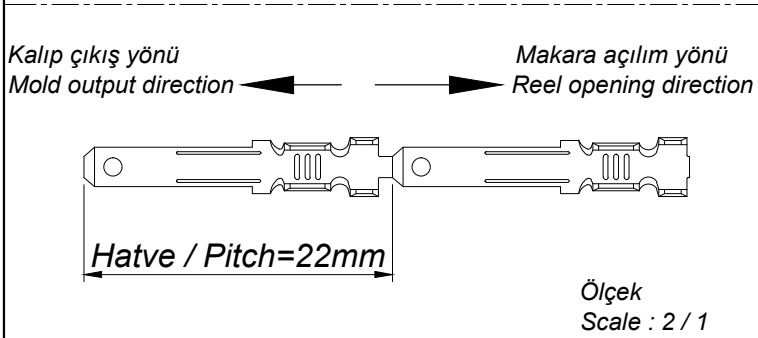

PARÇA KODU PART CODE	PARÇA ADI PART NAME	s ÖLÇÜSÜ (KALINLIK) s MEASURE (THICKNESS)	Malzeme Material	Kaplama / Coating		
				SN	AG	Nİ
TE 2382 DP	MİKRO ERKEK FİŞ 2.8 TIRNAKSIZ =DP=	-----	(CuZn30) Pirinç / Brass	-	-	-
TE 2382 RP	MİKRO ERKEK FİŞ 2.8 TIRNAKSIZ =RP=	-----	(CuZn30) Pirinç / Brass	-	-	-
TE 2382 RPK	MİKRO ERKEK FİŞ 2.8 TIRNAKSIZ =RPK=	-----	(CuZn30) Pirinç / Brass	+	-	-
TE 2382 RÇN	MİKRO ERKEK FİŞ 2.8 TIRNAKSIZ =RÇN=	-----	Nikel Sac / Nickel Sheet	-	-	-

Perspektif  
Perspective

Kablo Kesiti

Wire Section : 0.25 - 1 mm<sup>2</sup>

Resim üzerinden ölçü almayınız  
do not measure on drawing

Tarih / Date	06.09.2016	İmza / Signature	Ölçek / Scale		
Çizen / Desing	T.Topçu		5 / 1		
Onay / Approval	S.Gölcük		No	Değişiklik / Revision	Tarih/Date
	Parça Adı: Part Name	MİKRO ERKEK FİŞ 2.8 TIRNAKSIZ		Parça Kodu: Part Code	TE 2382