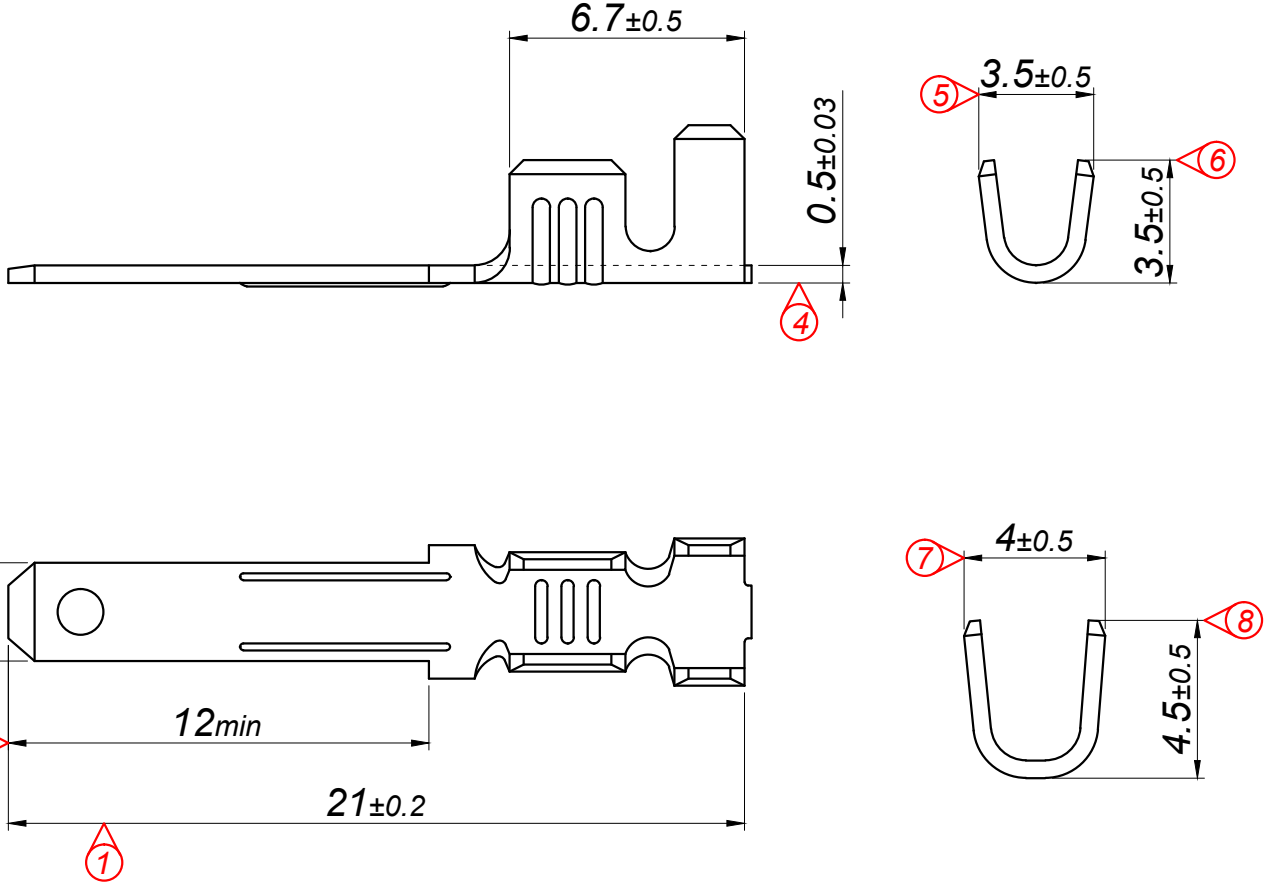

PARÇA KODU PART CODE	PARÇA ADI PART NAME	s ÖLÇÜSÜ (KALINLIK) s MEASURE (THICKNESS)	Malzeme Material	Kaplama / Coating		
				SN	AG	Nİ
TE 2382 DP	MİKRO ERKEK FİŞ 2.8 TIRNAKSIZ =DP=	-----	(CuZn30) Pirinç / Brass	-	-	-
TE 2382 RP	MİKRO ERKEK FİŞ 2.8 TIRNAKSIZ =RP=	-----	(CuZn30) Pirinç / Brass	-	-	-
TE 2382 RPK	MİKRO ERKEK FİŞ 2.8 TIRNAKSIZ =RPK=	-----	(CuZn30) Pirinç / Brass	+	-	-
TE 2382 RÇN	MİKRO ERKEK FİŞ 2.8 TIRNAKSIZ =RÇN=	-----	Nikel Sac / Nickel Sheet	-	-	-

Perspektif  
Perspective

Kablo Kesiti

Wire Section : 0.25 - 1 mm<sup>2</sup>

Resim üzerinden ölçü almayınız  
do not measure on drawing

Tarih / Date	06.09.2016	İmza / Signature	Ölçek / Scale		
Çizen / Desing	T.Topçu		5 / 1		
Onay / Approval	S.Gölcük		No	Değişiklik / Revision	Tarih/Date
	Parça Adı: Part Name	MİKRO ERKEK FİŞ 2.8 TIRNAKSIZ		Parça Kodu: Part Code	TE 2382